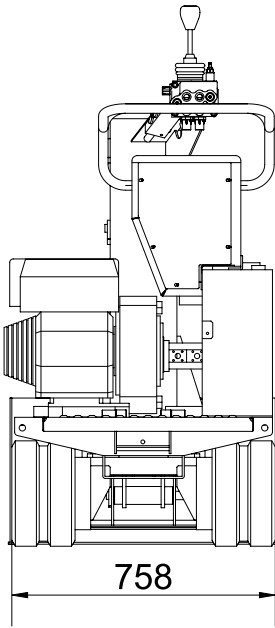

KIT PELLE

RHINETTA NORMALE

Kit pelle Rhinetta Normale sur Hinowa minitombereau série HS

Applicable sur les modèles:

- HS 1100
- HS 1150
- HS 1200
- HS 1200E

Poids300 kg

Accessoires:

- Godet avec et sans dents
- Fourche à palette
- Pince agricole