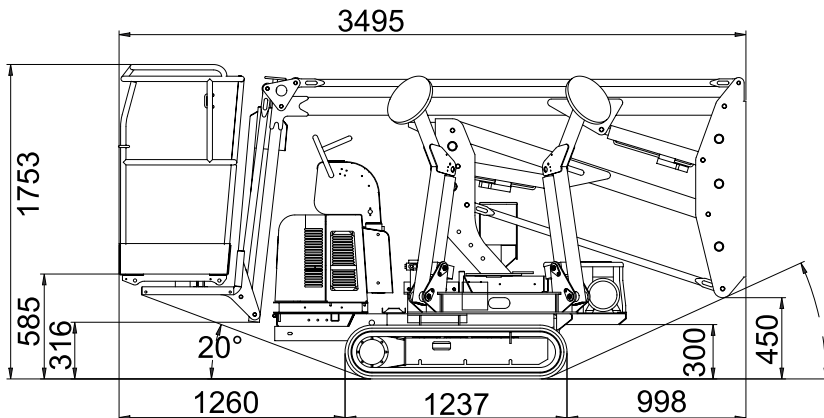

KIT NACELLE GOLDLIFT 8.35

Kit nacelle GoldLift 8.35 sur Hinowa mini-tombereau série HS

Applicable sur les modèles:
- HS 1200E

Poids750 kg

Kit sur minitombereau
HS1200E fixe1290 kg
HS1200E élargissable1365 kg