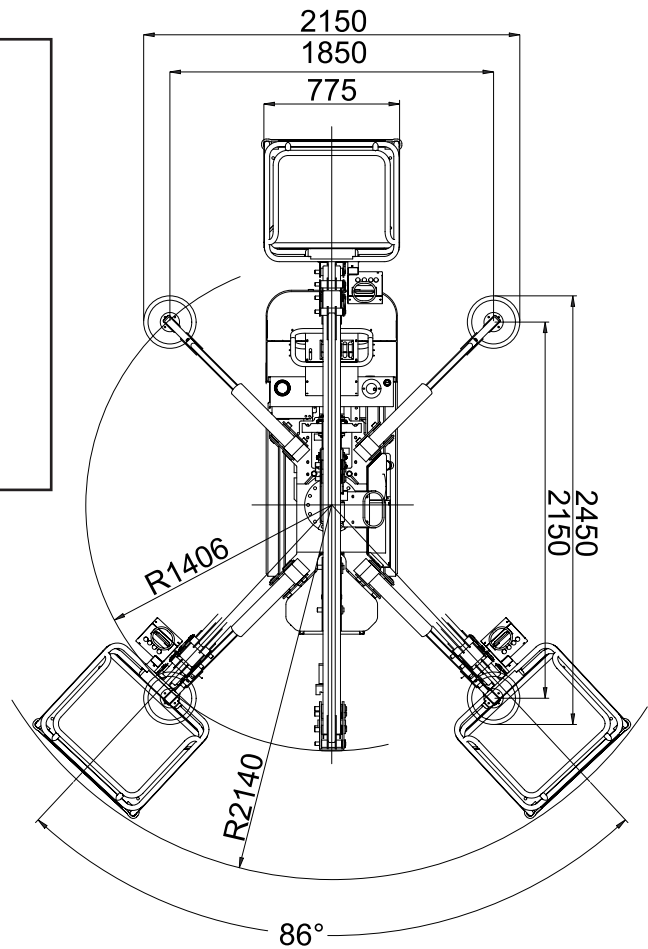

KIT NACELLE GOLDLIFT 8.35

Kit nacelle GoldLift 8.35 sur Hinowa mini-tombereau série HS

Applicable sur les modèles:
- HS 1200E

Poids750 kg

Kit sur minitombereau
HS1200E fixe1290 kg
HS1200E élargissable1365 kg

DSC03630707