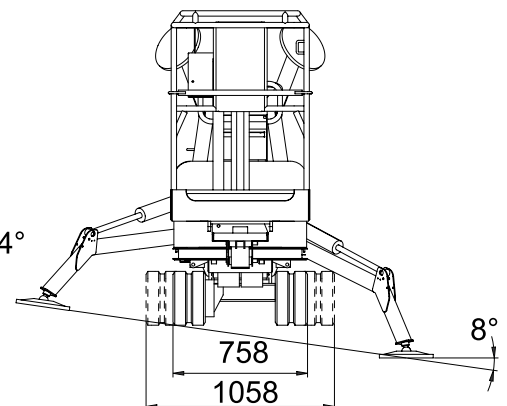

KIT NACELLE GOLDLIFT 8.35

Kit nacelle GoldLift 8.35 sur Hinowa mini-tombereau série HS

Applicable sur les modèles:
- HS 1200E

Poids750 kg

Kit sur minitombereau
HS1200E fixe1290 kg
HS1200E élargissable1365 kg