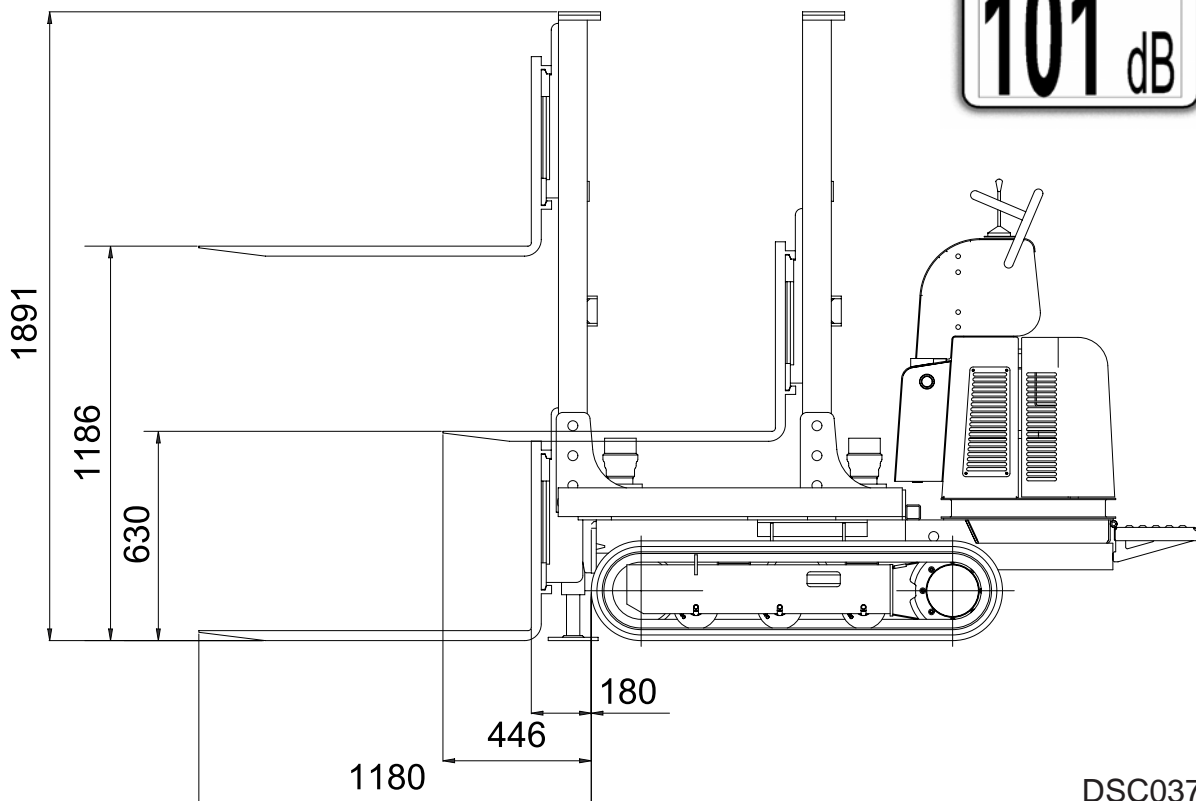

# KIT ELEVATEUR FL400

Kit élévateur FL 400 sur Hinowa mini-tombereau série HS

Applicable sur les modèles:

- HS 1200
- HS 1200E

Poids .....260 kg

Max capacité élévation .....400 kg

DSC03730707