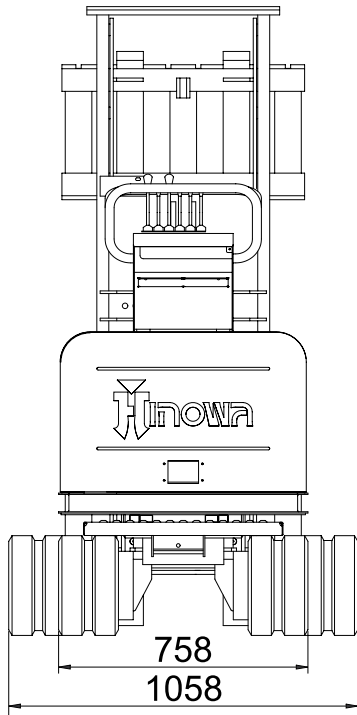

# KIT ELEVATEUR FL400

Kit élévateur FL 400 sur Hinowa mini-tombereau série HS

Applicable sur les modèles:

- HS 1200
- HS 1200E

Poids .....260 kg

Max capacité élévation .....400 kg

DSC03730707