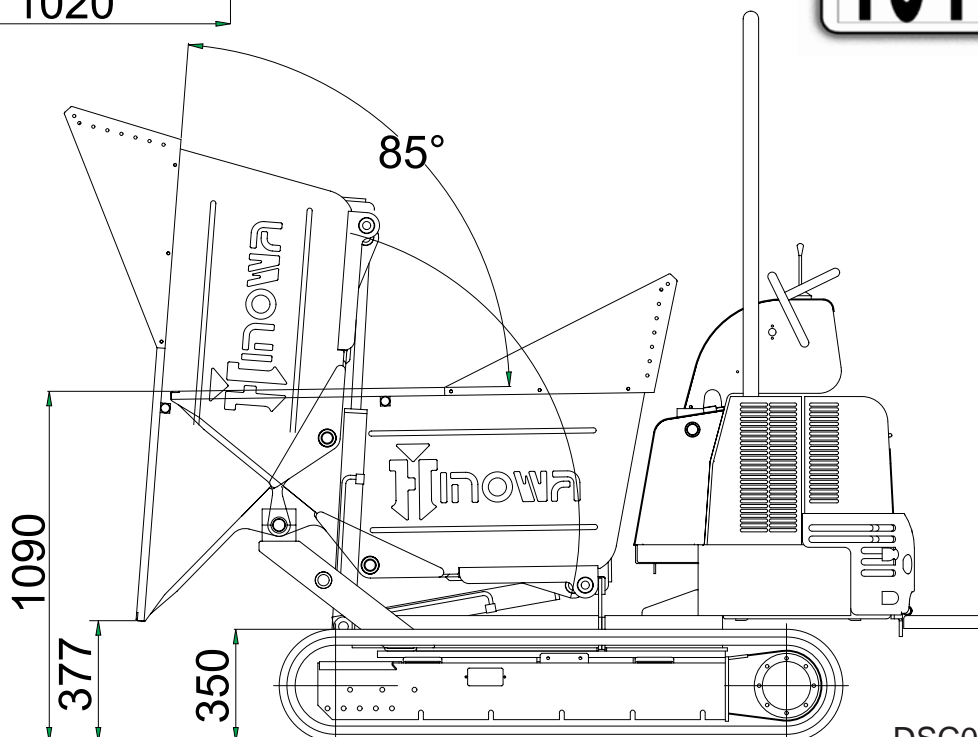

 **Hinowa**[®]

KIT CAISSON SUR HP1500

Kit caisson avec basculement hydraulique sur Hinowa minitombereau

Applicable sur les modèles:
- HP 1500

Poids240 kg

Capacité0,67 m³

DSC04030707