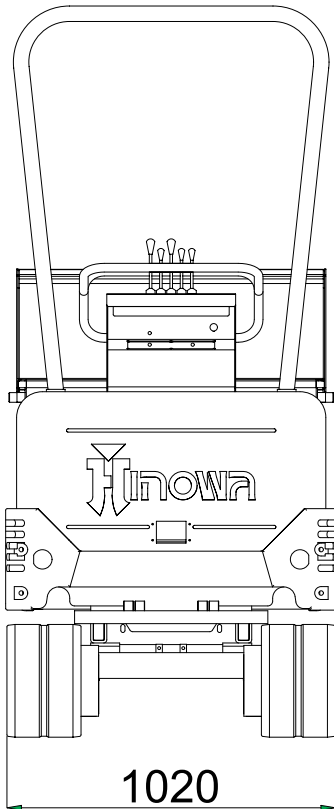

 **Hinowa**[®]

KIT CAISSON SUR HP1500

Kit caisson avec basculement hydraulique sur Hinowa minitombereau

Applicable sur les modèles:
- HP 1500

Poids240 kg

Capacité0,67 m³

DSC04030707