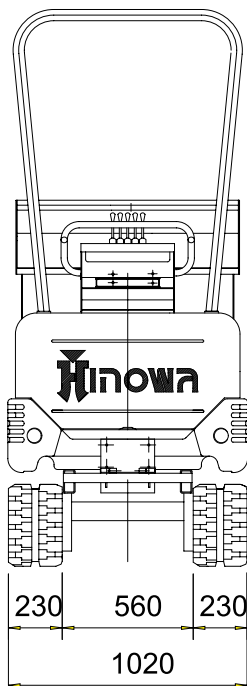

KIT CAISSON AVEC ROTATION SUR HP1500

Kit caisson avec basculement hydraulique et rotation 180° sur Hinowa mini-tombereau

Applicable sur les modèles:
- HP 1500

Poids335 kg

Capacité0,67 m³

DSC04130707