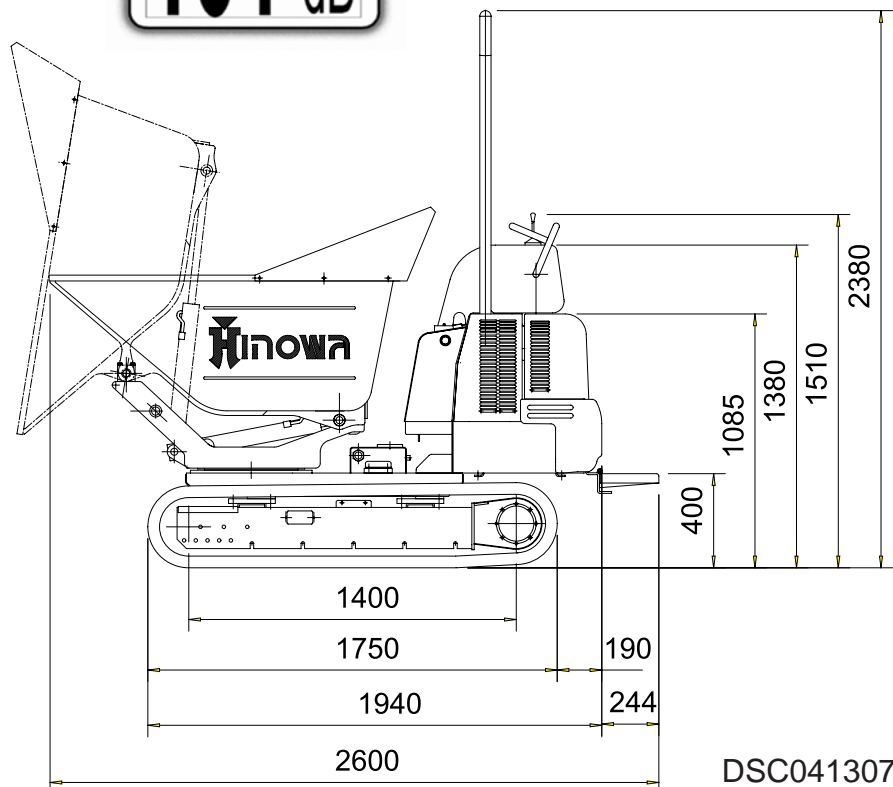

KIT CAISSON AVEC ROTATION SUR HP1500

Kit caisson avec basculement hydraulique et rotation 180° sur Hinowa mini-tombereau

Applicable sur les modèles:
- HP 1500

Poids335 kg

Capacité0,67 m³

DSC04130707