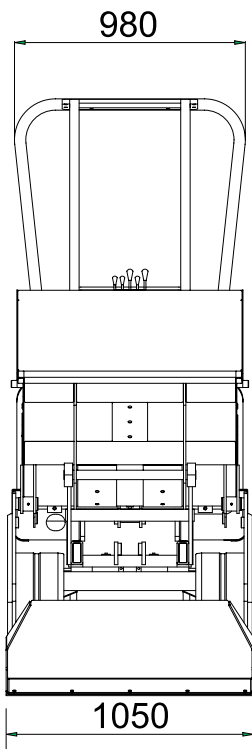

KIT CAISSON AUTO-CHARGEUR ET SYSTEME ELEVATEUR SUR HP1500

Kit caisson auto-chargeur avec basculement frontal et système élévateur sur Hinowa minitombereau

Applicable sur les modèles:
- HP 1500

Poids615 kg

Capacité0,67 m³