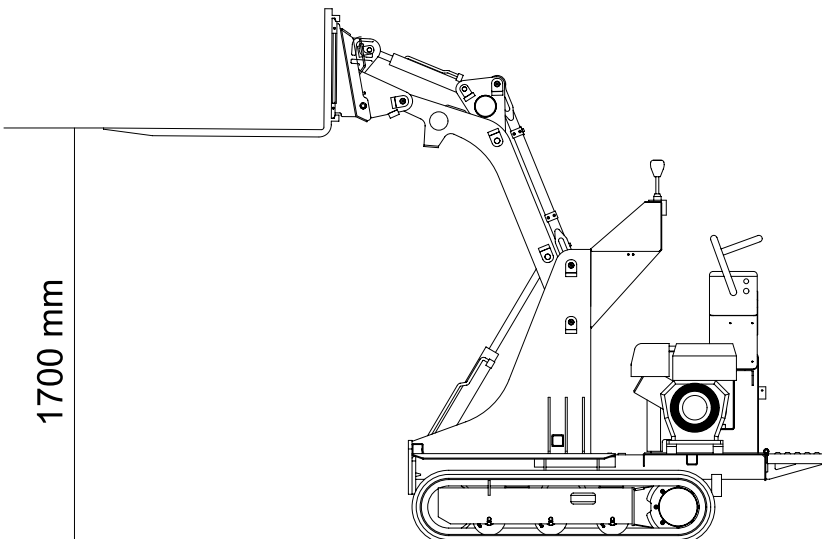

# ACCESSOIRES SUR RHINETTA NORMALE

Rhinetta normale applicable sur les modèles:

- HS 1100
- HS 1150
- HS 1200
- HS 1200E

Accessories:  
GODET  
Capacité godet ..... 0.12 m<sup>3</sup>  
Capacité élévation ..250 kg

Accessories:  
PINCE AGRICOLE  
Largeur ..... 700 mm  
Capacité élévation ..250 kg

Accessories:  
FORCHE A PALETTE  
Longueur forche .....800 mm  
Max largeur forche 700 mm  
Capacité élévation ..250 kg