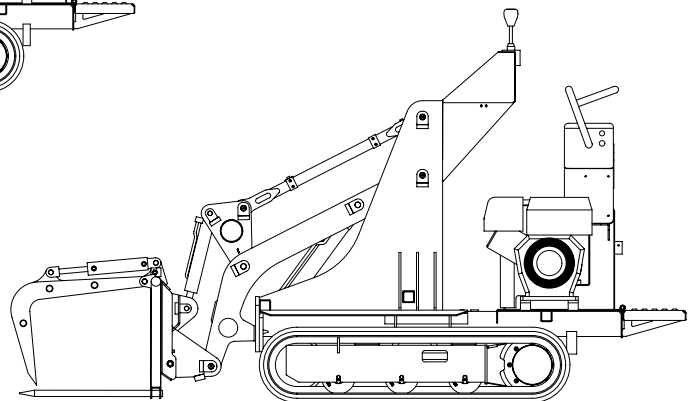

# ACCESSOIRES SUR RHINETTA NORMALE

Rhinetta normale applicable sur les modèles:

- HS 1100
- HS 1150
- HS 1200
- HS 1200E

Accessories:  
GODET  
Capacité godet ..... 0.12 m<sup>3</sup>  
Capacité élévation ..250 kg

Accessories:  
PINCE AGRICOLE  
Largeur ..... 700 mm  
Capacité élévation ..250 kg

Accessories:  
FORCHE A PALETTE  
Longueur forche .....800 mm  
Max largeur forche 700 mm  
Capacité élévation ..250 kg