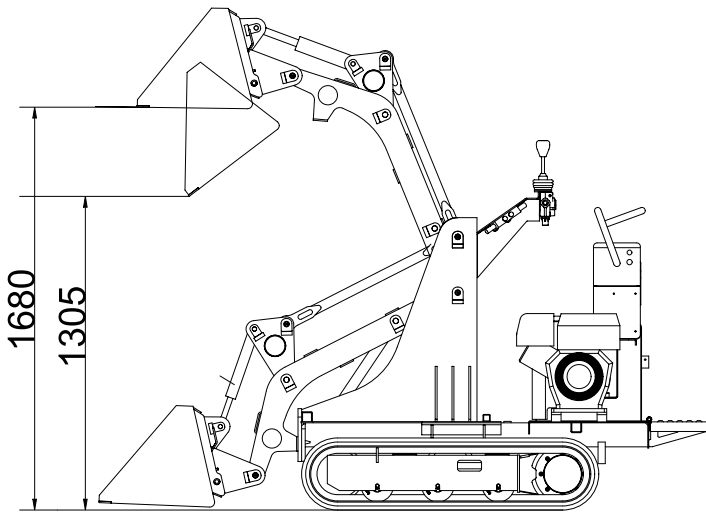

# ACCESSOIRES SUR RHINETTA NORMALE

Rhinetta normale applicable sur les modèles:

- HS 1100
- HS 1150
- HS 1200
- HS 1200E

Accessories:  
GODET  
Capacité godet ..... 0.12 m<sup>3</sup>  
Capacité élévation ..250 kg

Accessories:  
PINCE AGRICOLE  
Largeur ..... 700 mm  
Capacité élévation ..250 kg

Accessories:  
FORCHE A PALETTE  
Longueur forche .....800 mm  
Max largeur forche 700 mm  
Capacité élévation ..250 kg