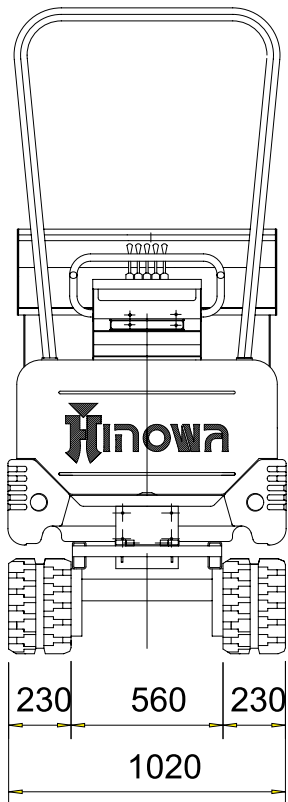

KIT CAISSON AUTO-CHARGEUR SUR HP1500

Kit caisson auto-chargeur avec basculement hydraulique sur Hinowa minitombereau

Applicable sur les modèles:
- HP 1500

Poids395 kg

Capacité0,67 m³

DSC05030707