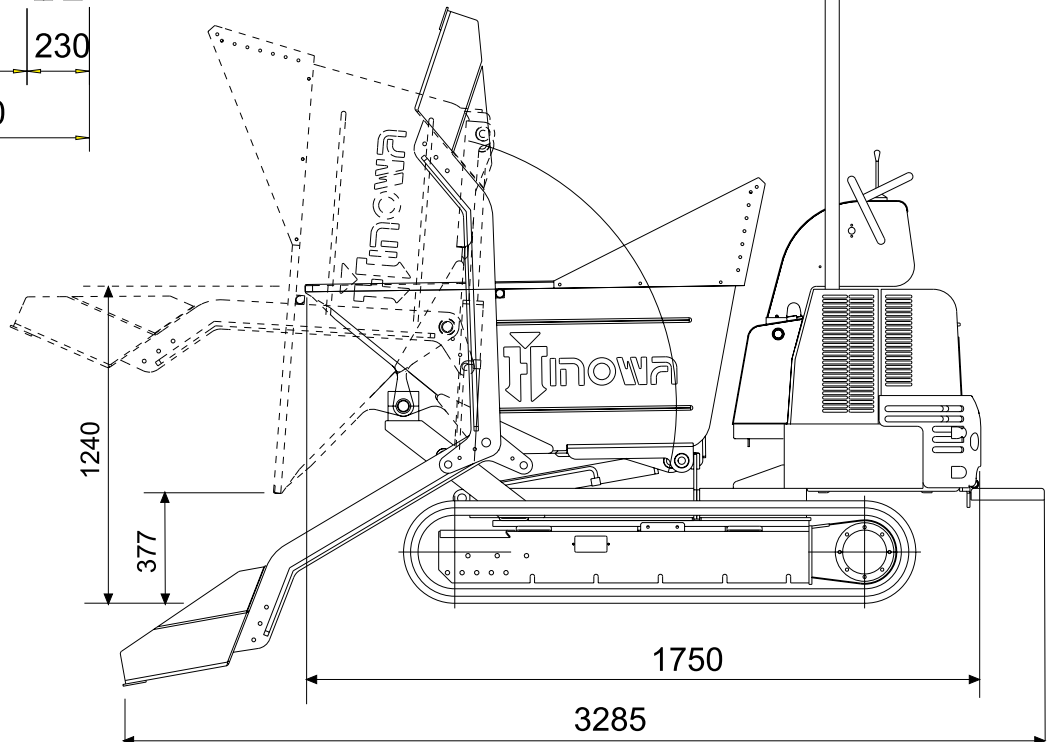

KIT CAISSON AUTO-CHARGEUR SUR HP1500

Kit caisson auto-chargeur avec basculement hydraulique sur Hinowa minitombereau

Applicable sur les modèles:
- HP 1500

Poids395 kg

Capacité0,67 m³

DSC05030707