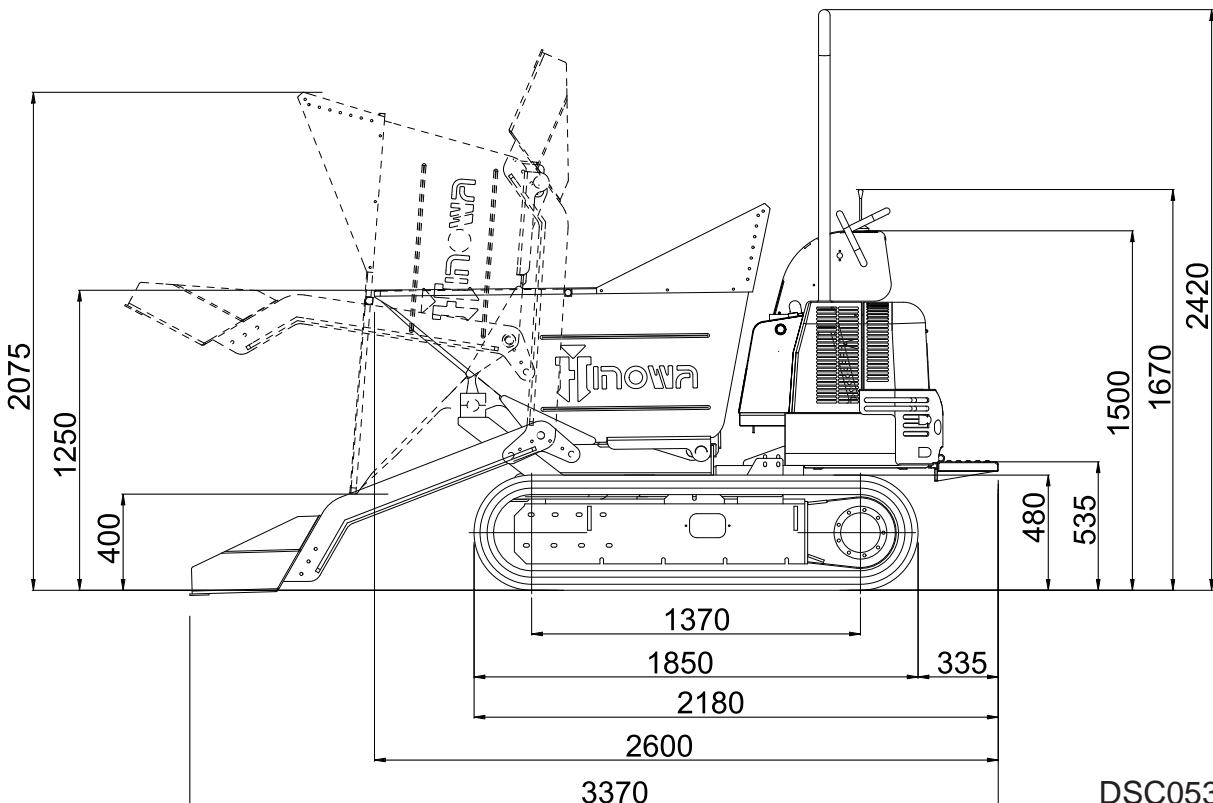

KIT CAISSON AUTO-CHARGEUR SUR HP2500

Kit caisson auto-chargeur avec basculement hydraulique sur Hinowa minitombereau

Applicable sur les modèles:
- HP 2500

Poids490 kg

Capacité1,03 m³

DSC05330707