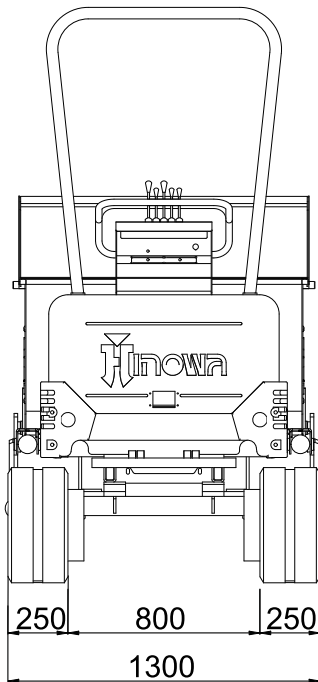

KIT CAISSON AUTO-CHARGEUR SUR HP2500

Kit caisson auto-chargeur avec basculement hydraulique sur Hinowa minitombereau

Applicable sur les modèles:
- HP 2500

Poids490 kg

Capacité1,03 m³

DSC05330707