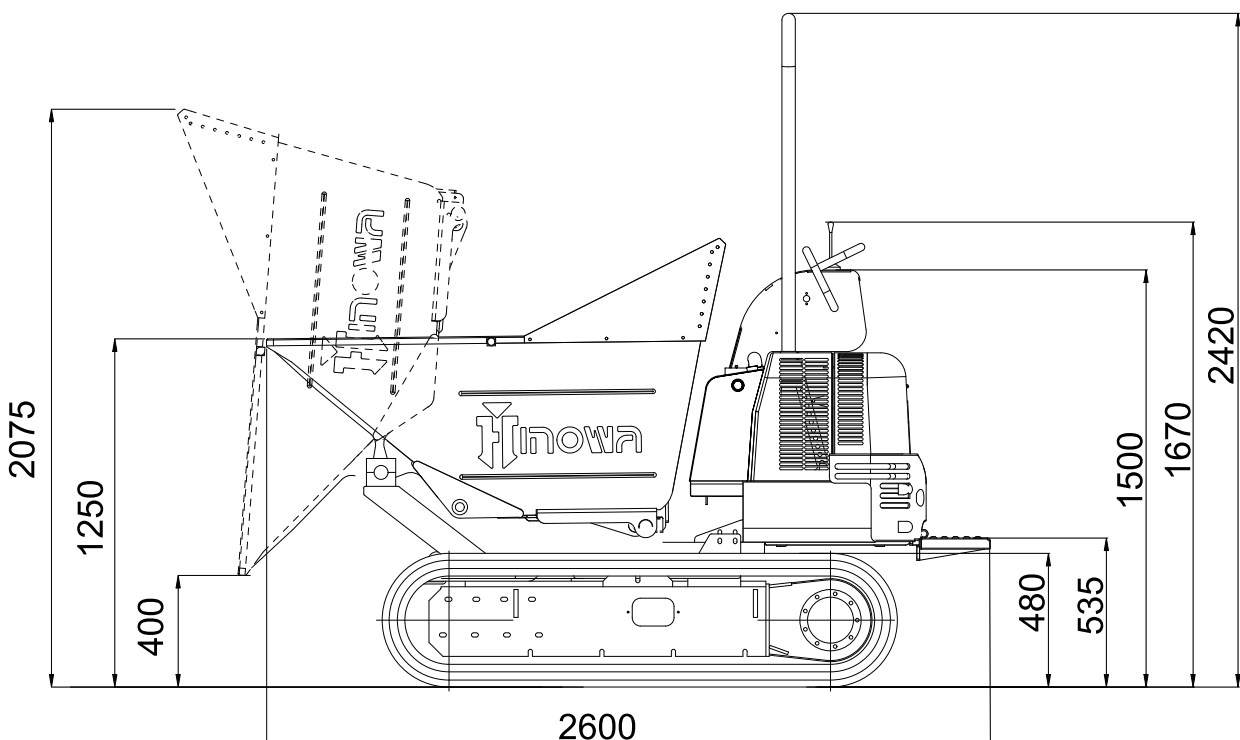

KIT CAISSON SUR HP2500

Kit caisson avec basculement hydraulique frontal sur Hinowa minitombereau

Applicable sur les modèles:
- HP 2500

Poids390 kg

Capacité1,03 m³

DSC05530707