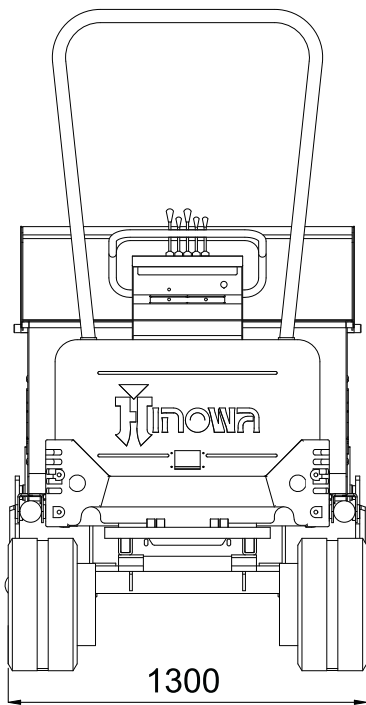

KIT CAISSON SUR HP2500

Kit caisson avec basculement hydraulique frontal sur Hinowa minitombereau

Applicable sur les modèles:
- HP 2500

Poids390 kg

Capacité1,03 m³

DSC05530707