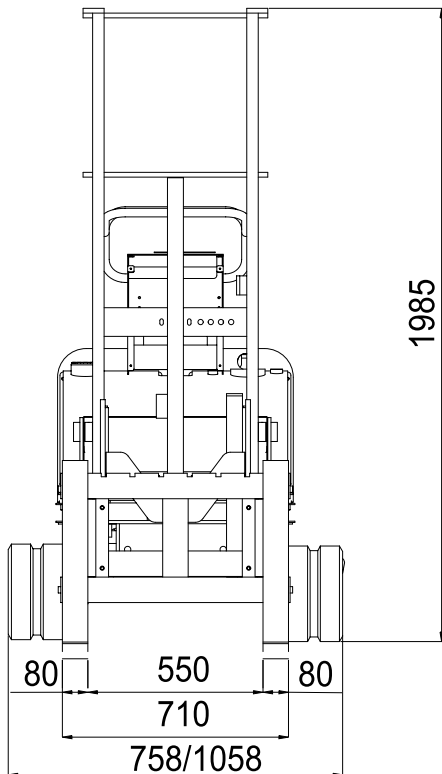

KIT ELEVATEUR OSCILLER FM400

Kit élévateur oscillant FM400 sur Hinowa minitombereau série HS

Applicable sur les modèles:

- HS 1200 (élargissable)
- HS 1200E (élargissable)

Poids350 kg

Max capacité élévation400 kg

DSC06330707