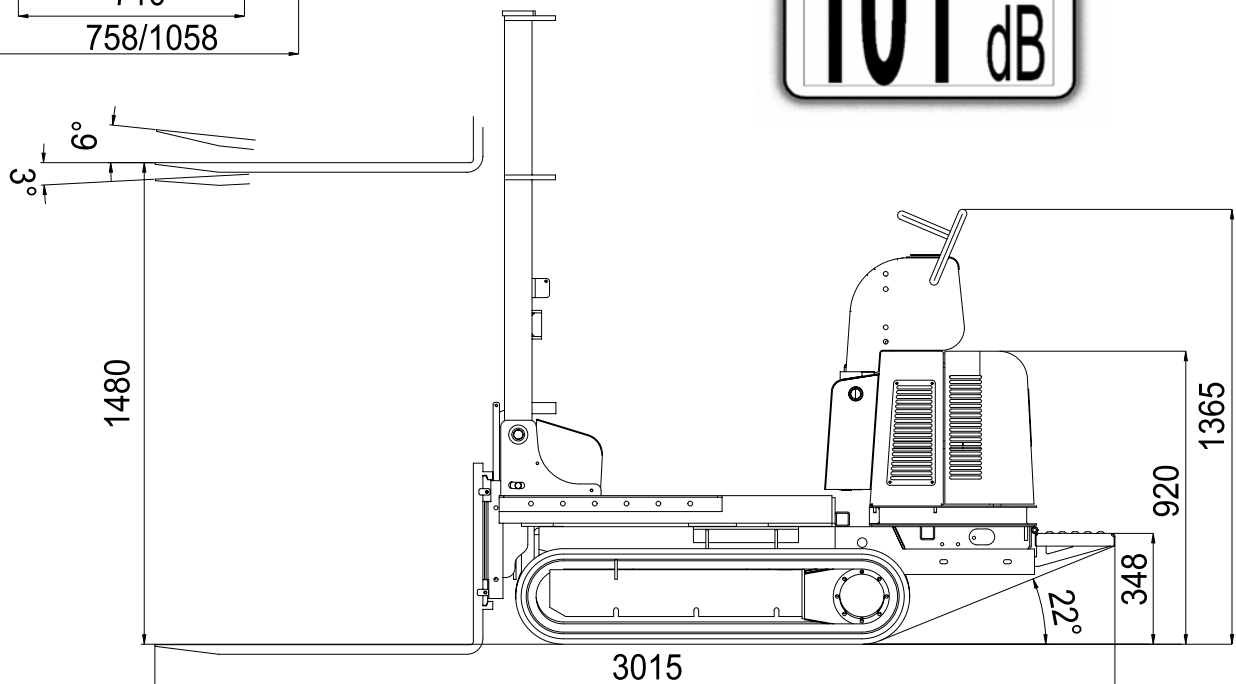

KIT ELEVATEUR OSCILLER FM400

Kit élévateur oscillant FM400 sur Hinowa minitombereau série HS

Applicable sur les modèles:

- HS 1200 (élargissable)
- HS 1200E (élargissable)

Poids350 kg

Max capacité élévation400 kg

DSC06330707