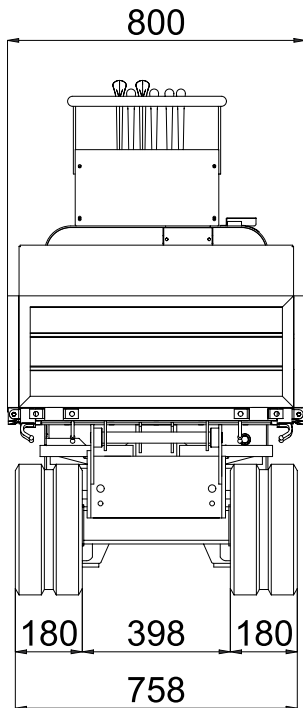

KIT CAISSON AGRICOLE AVEC BASCULEMENT HYDRAULIQUE SÉRIE HS

Kit caisson agricole avec basculement hydraulique et décrochage rapide sur Hinowa minitombereau série HS

Applicable sur les modèles:

- HS 850
- HS 1100
- HS 1150
- HS 1200
- HS 1200E

Largeur730 mm

Poids:

- sans basculement80 kg
- avec basculement115 kg

Max capacité sur HS850850 kg

Max capacité sur HS11001100 kg

Max capacité sur HS11501100 kg

Max capacité sur HS12001200 kg

Max capacité sur HS1200E1200 kg