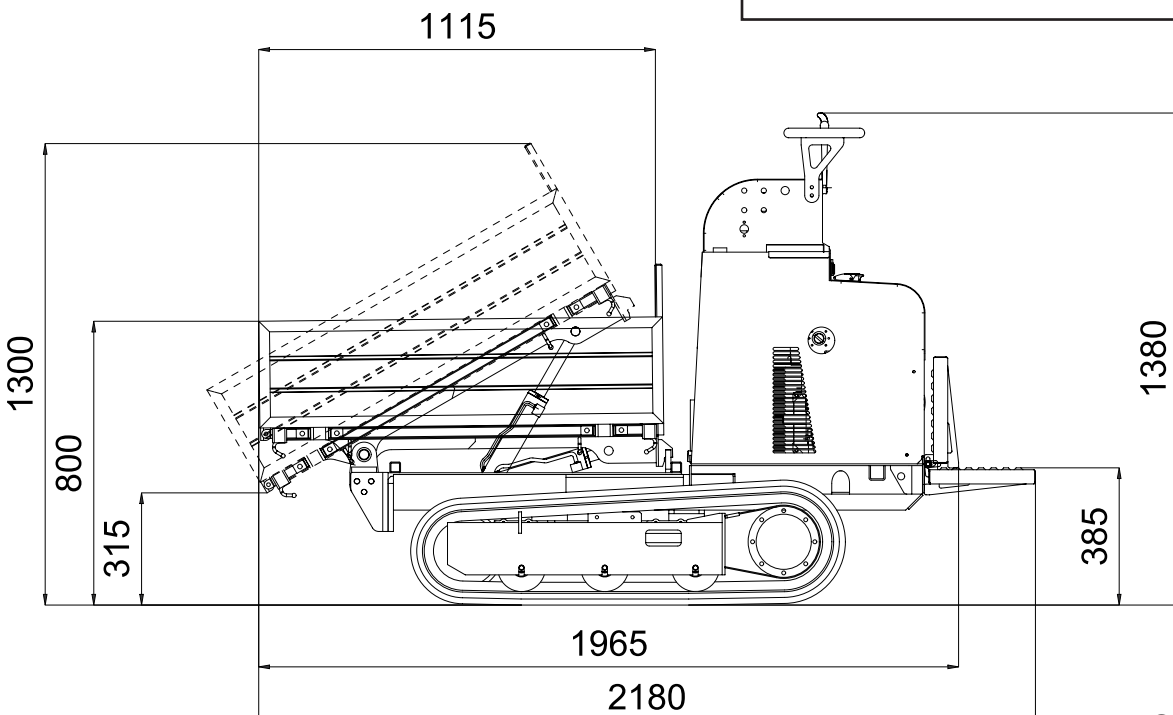

KIT CAISSON AGRICOLE AVEC BASCULEMENT HYDRAULIQUE SÉRIE HS

Kit caisson agricole avec basculement hydraulique et décrochage rapide sur Hinowa minitombereau série HS

Applicable sur les modèles:

- HS 850
- HS 1100
- HS 1150
- HS 1200
- HS 1200E

Largeur730 mm

Poids:

- sans basculement80 kg
- avec basculement115 kg

Max capacité sur HS850850 kg

Max capacité sur HS11001100 kg

Max capacité sur HS11501100 kg

Max capacité sur HS12001200 kg

Max capacité sur HS1200E1200 kg