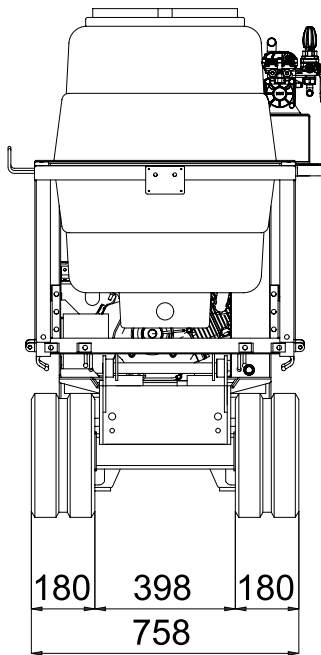

KIT PULVERISATEUR SÉRIE HS

Kit pulvérisateur complet avec lance et tube sur Hinowa minitombereau série HS

Applicable sur les modèles:

- HS 850
- HS 1100
- HS 1150
- HS 1200
- HS 1200E

Largeur 730 mm
 Poids 130 kg
 Capacité de la cuve 400 l