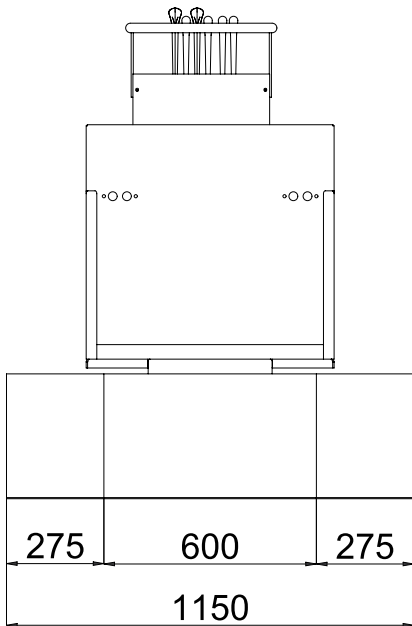

KIT LAME NIVELEUSE SÉRIE HS

Kit lame niveleuse avec décrochage rapide sur Hinowa minitombereau série HS

Applicable sur les modèles:

- HS 850
- HS 1100
- HS 1150
- HS 1200
- HS 1200E

Poids 120 kg
 Max largeur lame 1150 mm
 Dimensions lame 1300 x 350 mm