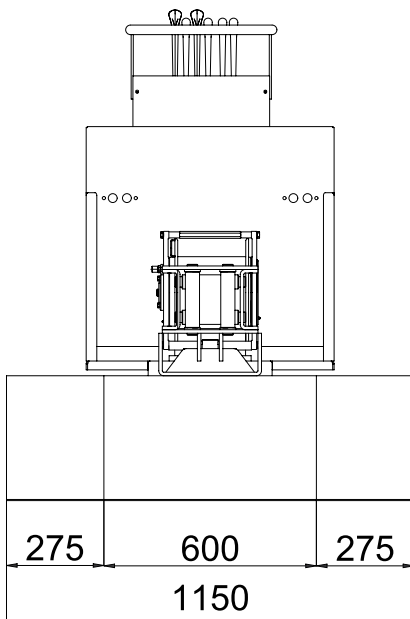

KIT TREUIL HYDRAULIQUE SÉRIE HS

Kit treuil hydraulique avec décrochage rapide sur Hinowa minitombereau série HS

Applicable sur les modèles:

- HS 850
- HS 1100
- HS 1150
- HS 1200
- HS 1200E

Poids 200 kg
 Diamètre câble 8 mm
 Quantité câble au 4° couche 55 m