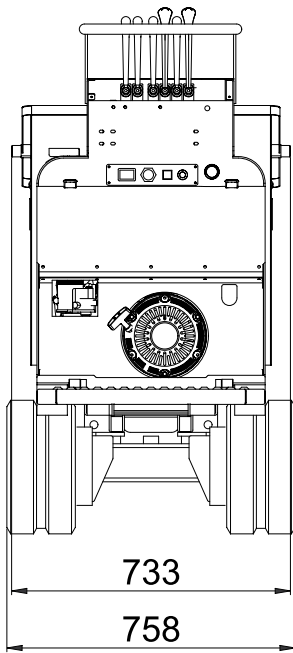

# KIT CAISSON STANDARD SÉRIE HS

Kit caisson standard avec basculement hydraulique et décrochage rapide sur Hinowa minitombereau série HS

Applicable sur les modèles:

- HS 850
- HS 1100
- HS 1150
- HS 1200
- HS 1200E

- Standard:

Largeur ..... 730 mm  
 Poids ..... 135 kg  
 Capacité ..... 0,34 m<sup>3</sup>

- Option:

Largeur ..... 860 mm  
 Poids ..... 140 kg  
 Capacité ..... 0,44 m<sup>3</sup>