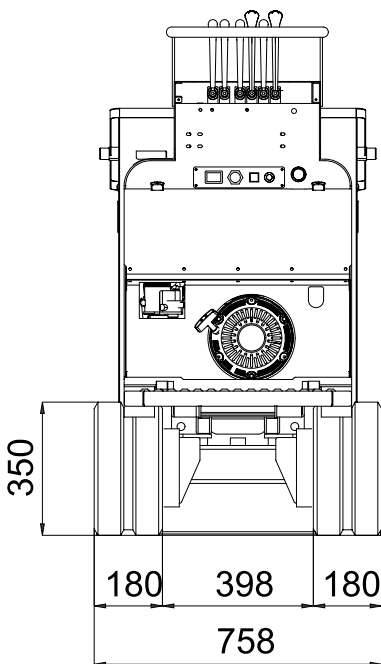

KIT CAISSON AUTO-CHARGEUR SÉRIE HS

Kit caisson auto-chargeur, avec basculement hydraulique à décrochage rapide sur Hinowa minitombereau série HS

Applicable sur les modèles:

- HS 850
- HS 1100
- HS 1150
- HS 1200
- HS 1200E

- Standard:

- Largeur 730 mm
- Poids 190 kg
- Capacité 0,34 m³

- Option:

- Largeur 860 mm
- Poids 200 kg
- Capacité 0,44 m³